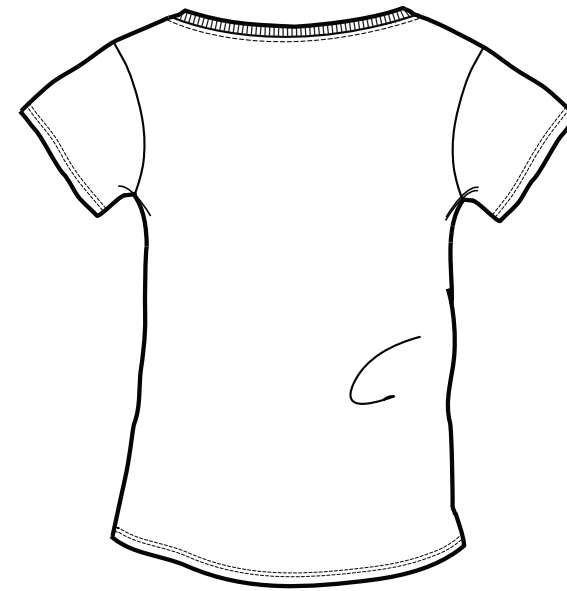

FRONT

BACK

SIZES		3-4 y	5-6y	7-8y	9-11y	12-14y
A	Half Chest 2,5cm below armhole	30,5	32,5	34,5	37,5	40,5
B	Body Length (from HPS)	42	46	50	54	58
C	Sleeve length	9	10	11	12,5	14